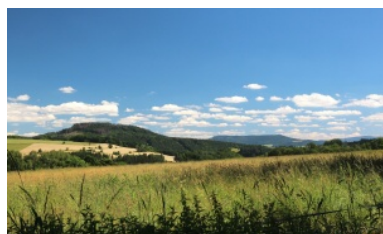

08 C67322 21-08-2021 Strakonice

09 C67344 05-09-2021 Lom Na Chlumu

10 C68215 09-10-2021 Levý Hradec

11 C69035 06-11-2021 Průhonice

12 C69220 23-12-2021 Žampach

C66192 06-07-2021 Teplice nad Metují

Foto © 2021–2022 Dan Martin Gerych
Canon EOS 600D, Tamron Di II SP 17–50, Tamron Di II SP 10–24
Nikon D3100, Sigma 17–70mm 1:2,8–4 DC